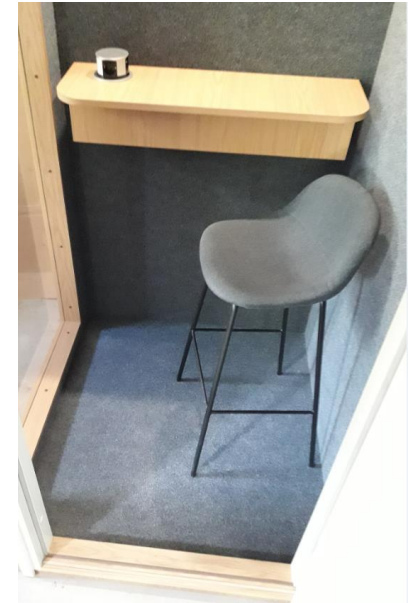

Hinnoittelu

Hinnoittelemme tuotteemme kustannustehokkaasti suurten ja pienten asiakkaiden käyttöön.

- Myyntihinta **2390,00 €** (alv. 0%) + toimitus- ja asennusveloitus

Pyydä tarjous!